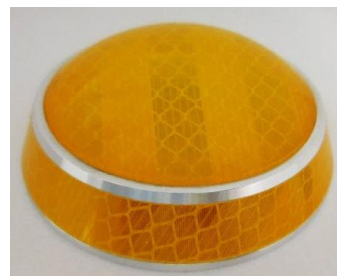

オールプリズム

<道路用全面反射鏡>

DOMEシリーズ

ドーム型 全面再帰反射鏡

特許出願中

この製品は、車や自転車等のライトを照射すると超高輝度で全面再帰反射する新しいタイプの**ドーム型**道路鏡です。

特長

1. ・ 国内外初！ 全天候型オールプリズム反射鏡です。
   - ・ 国内最高レベルの超高輝度「全面再帰反射式」製品です。
   - ・ 耐衝撃性であり、耐候性10年以上の素材だけを使用しています。
   - ・ ドライバーへの注意喚起、誘導効果は、抜群です。
   - ・ 標準反射色は、「青」「黄」「赤」「白」「緑」の5色です。（ツートン配色も可能）
   - ・ ドーム型反射製品であるため、真横、斜め、真上のどの角度からも高輝度で視認することができます。
2. ⇒ 壁面の設置も可能であり、用途は、多方面に及びます。

通常時（明るい場所）