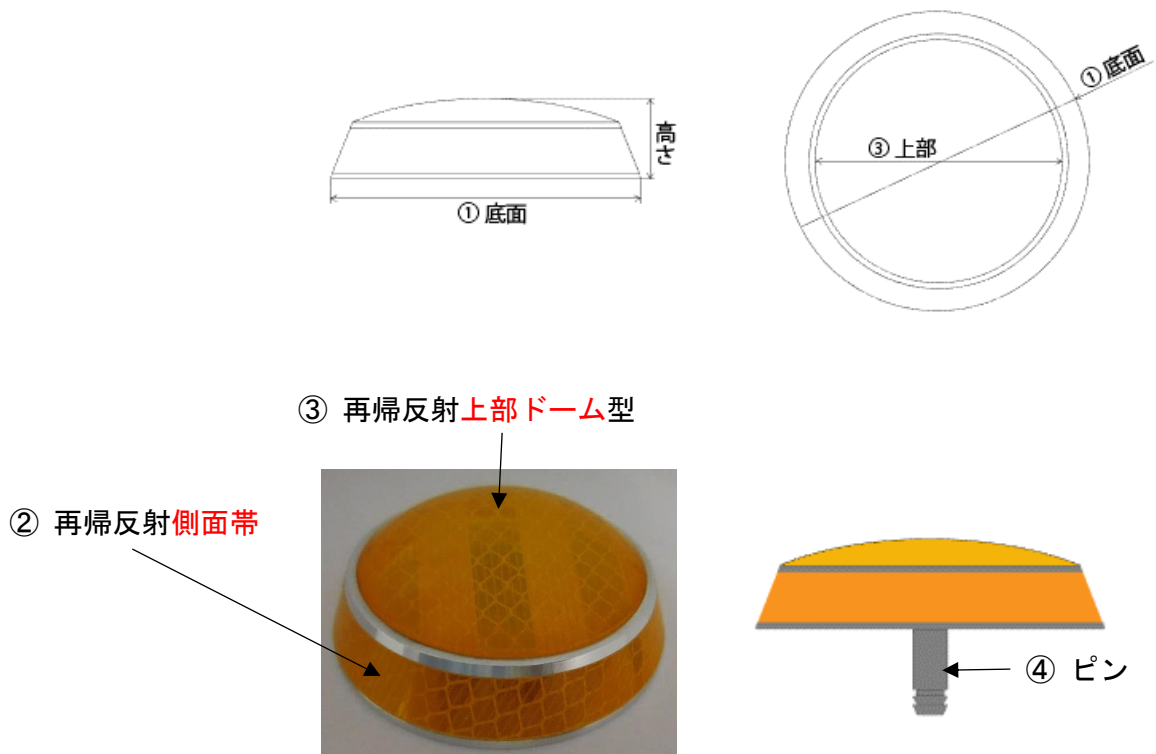

■ ご注文時に必要なご選択内容

①	サイズ	・ DOME50 (底面 φ49.9mm 上部 φ35mm 高さ20mm) ・ DOME75 (底面 φ74.9mm 上部 φ60mm 高さ25mm) ・ DOME100 (底面 φ100mm 上部 φ81mm 高さ28mm)
②	再帰反射 側面帯 反射シートの色	・ Y (イエロー) ・ B (ブルー) ・ G (グリーン) ・ R (レッド) ・ W (ホワイト) → 上記5色の中から、設置するエリアや用途に合わせてお選びください。 DOME100・DOME75は、カプセルプリズム型高輝度反射シートを使用 DOME50は、スコッチカル反射シートを使用
③	再帰反射 上部ドーム型 プリズムの色	・ 2Y (イエロー) ・ 2B (ブルー) ・ 2G (グリーン) ・ 2R (レッド) ・ 2W (ホワイト) → 上記5色の中から、設置するエリアや用途に合わせてお選びください。
④	取り付け方法	・ PIN (ピン付) ・ NO (ピンなし) ※DOME50のピンは、φ6mm×25mmとなります。